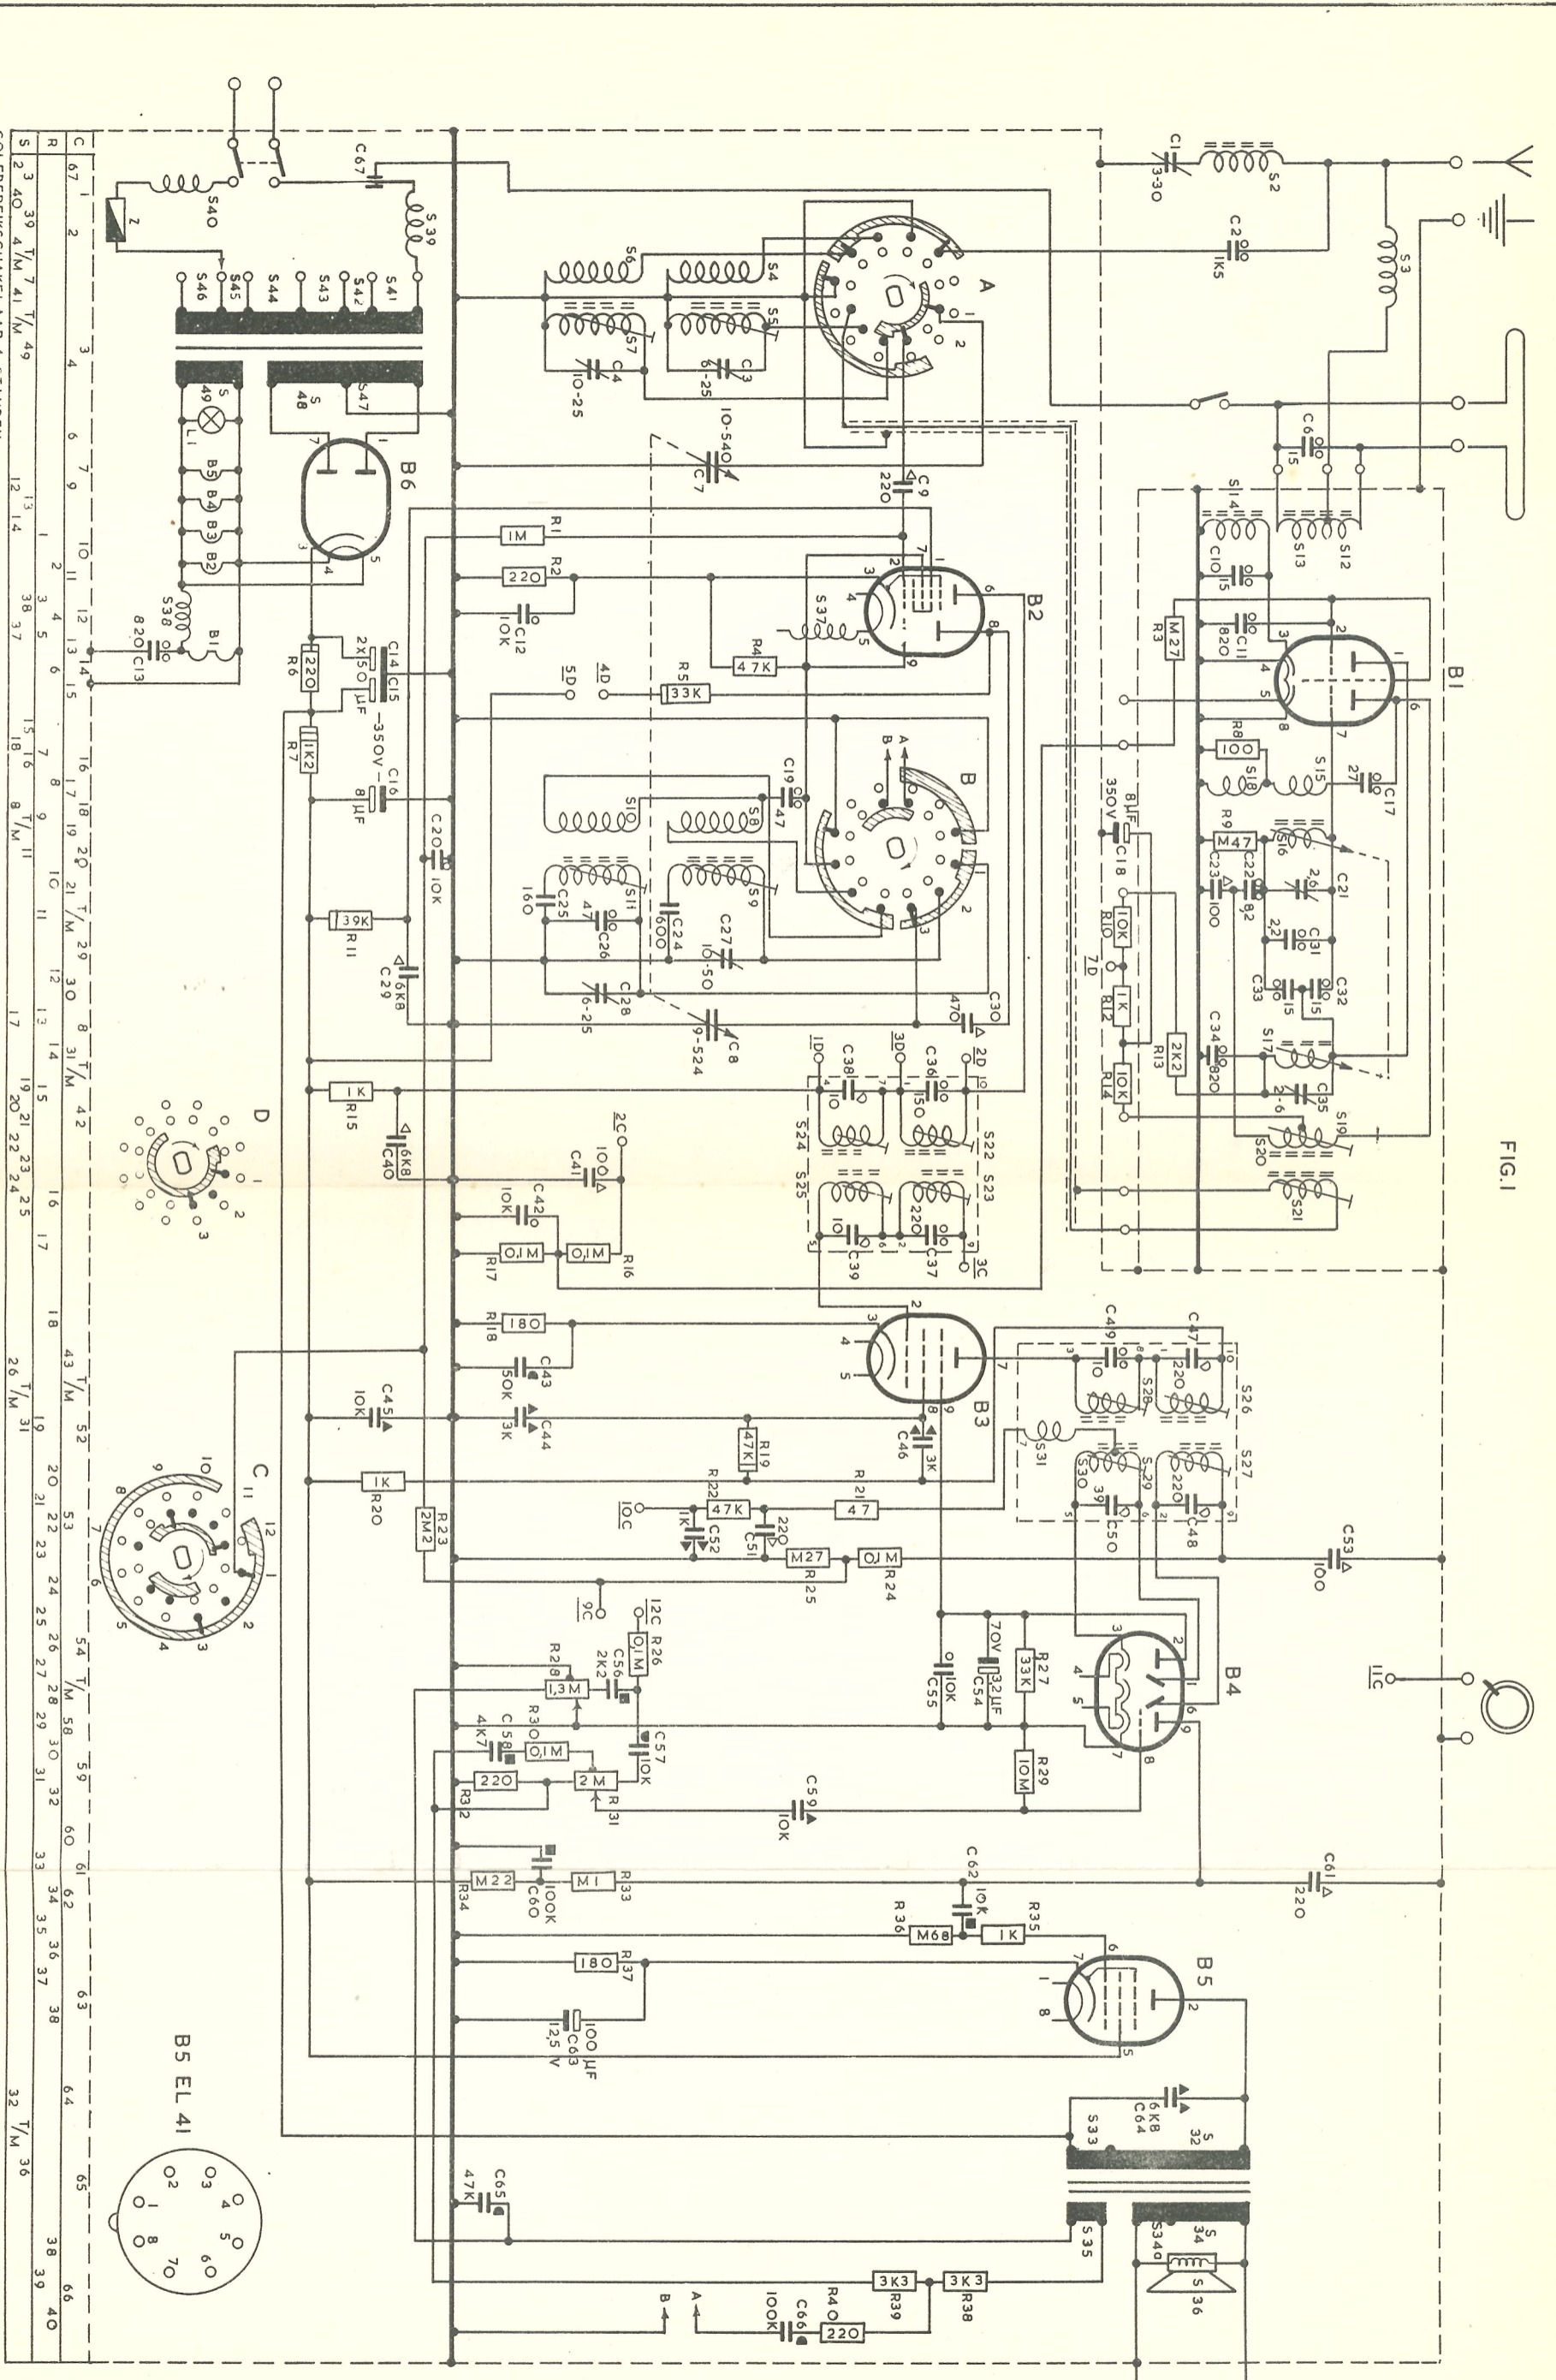

FIG. 1

GOLFBEREIKSCHAKELAAR 4 STANDEN  
 LG-2MG-3FM-4GRAM.  
 GETEKEND IN STAND LG

WAVRANGE SWITCH 4 POSITIONS  
 LW-2MW-3FM-4GRAM  
 DRAWN IN POSITION LW

AANSLUITPLAAT MF  
 CONNECTION OF MF

CONDENSATORS  
 CONDENSATOREN

RESISTORS  
 WERSTANDEN

KY 544